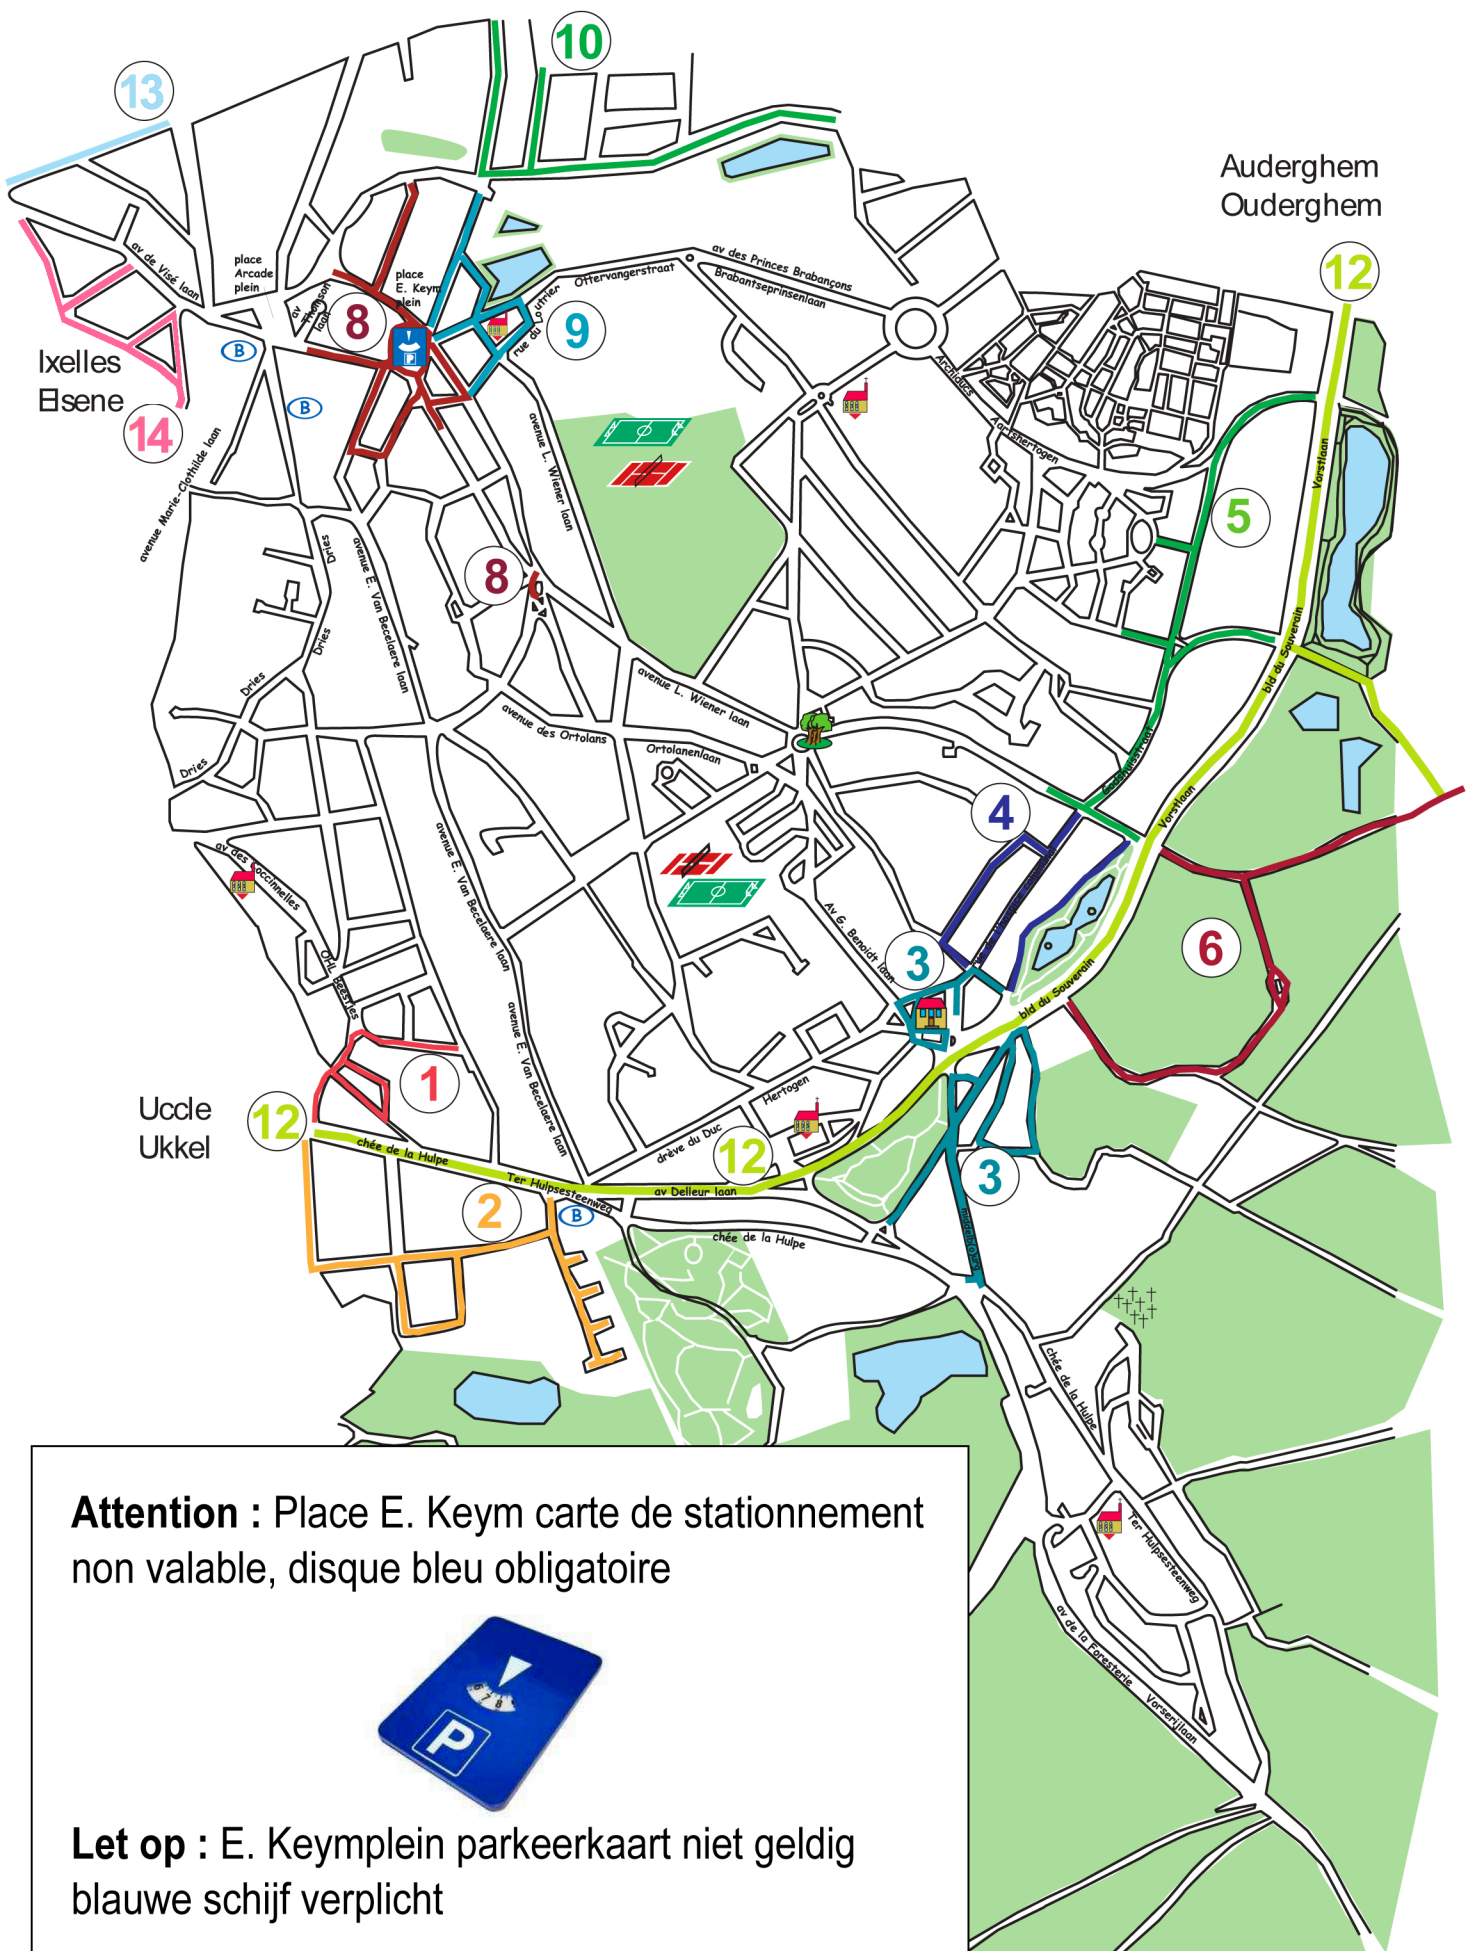

Auderghem
Ouderghem

Attention : Place E. Keym carte de stationnement non valable, disque bleu obligatoire

Let op : E. Keymplein parkeerkaart niet geldig blauwe schijf verplicht